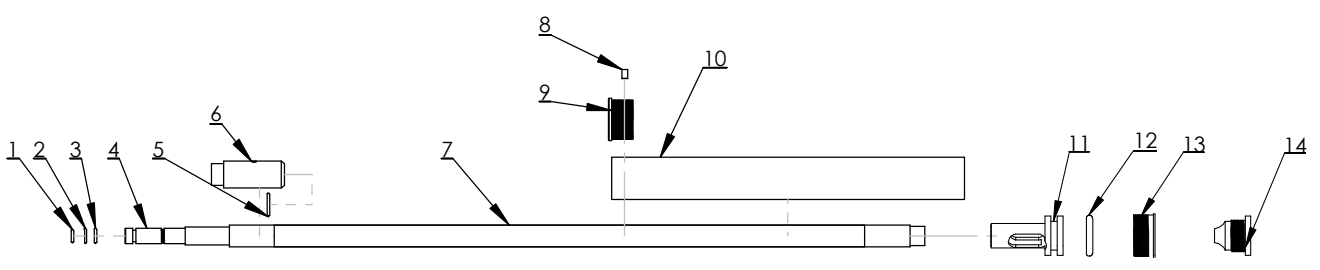

**A.****B.****C.****D.****E.**

Partslist FX Wildcat

Location	Article number	Description	Location	Article number	Description
A1	19521	Cheekrest back	B2	2504	M3x6 Countersunk screw
A2	19480	M4x10	B3	19572	Reloading plate wildcat
A3	19185	Steelball 2,38	B4	2520	Spring 0,5x4x7
A4	16100	Magnet 3x5	B5	19571	Magazine catch wildcat
A5	19522	Cheekrest front	B6	19549	M3 indexing screw
A6	19086	Grub Screw M6x8	B7	11508	Grubscrew m3x8
A7-HP	19508	Valve house Hp	B8	11502	CPK 2h6x20
A7-10j/12ft/p	19508-1	Valve house 10j/12Ft/p	B9	5005	Plastic washer 2mm
A8	4528	O-ring 7,66x1,78 NBR70	B10	19548	Brass plug g1/8"
A9-HP	5111	O-ring 2,5x1,5 NBR90	C1	19523	Barrelsupport back
A10-HP	19550	Delring Washer Valvepin	C2	19525	Rail wildcat
A11	2525	Spring 0,6x4x15	C3	4509	M5x20mm
A11-10j/12Ft	19580	0,75x4x20	C4	19021	Linkage v7
A12	7052	Complete Wildcat Valvepin	C5	19026	CPK 2,5m6x6
A13	19060	Complete Valveseat Shp	C6	19042	CPK 2m6x8
A14	11507	Rubbersteelwasher	C7	19529	Cocking lever v7 wildcat
A15	19505	Tubeconnector	C8	19034	M3 Special v7
A16	19486	O-ring 8,3x2,4 NBR 70	C9	19507	Reload Sliding bracket
A17	19499	Rubbersteel washer m7	C10	2637	Grubscrew m4x6mm
A18	19510	Plug m7	C11	11060	Mc6s M3x18
A19	11060	Mc6s m3x18	C12	19611	Lever handle Wildcat
A20	19483	Mc6s m5x16	C13	19540	Bushing wildcat 25mm
A21	19498	Spring 0,2x2,5x13,1	C14	19511	Reloadingbar guide
A22	19515	Stock Adapter	C15	19524	Barrelsupport front
A23	19527	L Trigger Wildcat	C16	12045	O-ring 13,95x2,62
A24	2500	Grub screw m3x6	C17	19526	Triggerplate Wildcat
A25	19528	Triggerbase wildcat	C18	5201	Mc6s4x16
A26	2504	Countersunkscrew m3x6	C19	19574	M3 metalclevis
A27	11525	Triggerwheel	C20	19482	M3 Nut
A28	5204	spring 0,5x3x15	C21	19518	Triggerrod
A29	11031	Trigger Sear v7, v8	C22	19547	Kuts m5-m4
A30	11503	Spring 0,5x2,5x4,4	C23	19483	Countersunk screw m5x16
A31	4066	3mm Steelball	C24	15008	Triggerguard straight
A32	11508	Grubscrew M3x8	C25	2505	Countersunk screw M4x10
A33	9200	Safety complete	C26	12035	Grubscrew m2,5x2,5
A34-HP 6,35	19039	Hammer v7	C27	19136	Adjustable Triggerblade
A35-HP	19215	Hammerweight 4mm	C28	19506	Trigger bracket wildcat
A36-12ft/p	11500	Hammerspring v3,v4	C29	19213	Cpk 2h6x10
A36-10J	16024	Spring 1x7x65	C30	19541	Delrin bushing wildcat
A36-HP	19581	Hammerspring v2	D1-4,5	2529	O-ring 4,3x1,5 NBR 70
A37-6,35	11541	Hammerspring adjuster HP	D1-5,5	5108	O-ring 5,28x1,78 Pur 70
A37	11030	Hammerspring guide/adjuster	D1-6,35	4526	O-ring 6,35x1,27 NBR70
A38	19491	Cpk 3m6x6	D2	5112	O-ring 5,28x1,78 NBR70
A39	19501	Guide connector	D3	5112	O-ring 5,28x1,78 NBR70
A40	19490	Cpk 3h6x14	D4-4,5	2057	Barrel inlet 4,5
A41	19516	Reloading Rod	D4-5,5	2056	Barrel inlet 5,5 SHP
A42-4,5	19520	Feedingpin 4,5	D4-6,35	19104	Barrel inlet 6,35 SHP
A42-5,5	19517	Feedingpin 5,5	D5	19226	O-ring 12x2 NBR 90
A42-6,35	19502	Feedingpin 6,35	D6	19509	Barrelsupport Wildcat
B2	19599	Breech block wildcat	D7-4,5	12030	Barrel 485mm 4,5