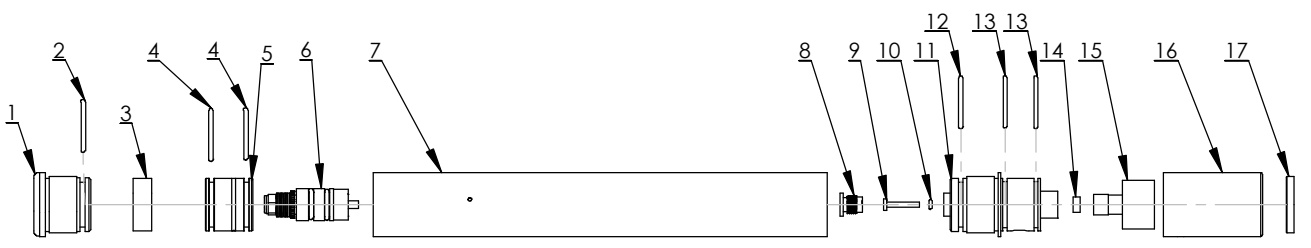

**A.****B.****C.****D.****E.**

Partslist FX Wildcat

Location	Article number	Description	Location	Article number	Description
A1	19521	Cheekrest back	B2	2504	M3x6 Countersunk screw
A2	19480	M4x10	B3	19572	Reloading plate wildcat
A3	19185	Steelball 2,38	B4	2520	Spring 0,5x4x7
A4	16100	Magnet 3x5	B5	19571	Magazine catch wildcat
A5	19522	Cheekrest front	B6	19549	M3 indexing screw
A6	19086	Grub Screw M6x8	B7	11508	Grubscrew m3x8
A7-HP	19508	Valve house Hp	B8	11502	CPK 2h6x20
A7-10j/12ft/p	19508-1	Valve house 10j/12Ft/p	B9	5005	Plastic washer 2mm
A8	4528	O-ring 7,66x1,78 NBR70	B10	19548	Brass plug g1/8"
A9-HP	5111	O-ring 2,5x1,5 NBR90	C1	19523	Barrelsupport back
A10-HP	19550	Delring Washer Valvepin	C2	19525	Rail wildcat
A11	2525	Spring 0,6x4x15	C3	4509	M5x20mm
A11-10j/12Ft	19580	0,75x4x20	C4	19021	Linkage v7
A12	7052	Complete Wildcat Valvepin	C5	19026	CPK 2,5m6x6
A13	19060	Complete Valveseat Shp	C6	19042	CPK 2m6x8
A14	11507	Rubbersteelwasher	C7	19529	Cocking lever v7 wildcat
A15	19505	Tubeconnector	C8	19034	M3 Special v7
A16	19486	O-ring 8,3x2,4 NBR 70	C9	19507	Reload Sliding bracket
A17	19499	Rubbersteel washer m7	C10	2637	Grubscrew m4x6mm
A18	19510	Plug m7	C11	11060	Mc6s M3x18
A19	11060	Mc6s m3x18	C12	19611	Lever handle Wildcat
A20	19483	Mc6s m5x16	C13	19540	Bushing wildcat 25mm
A21	19498	Spring 0,2x2,5x13,1	C14	19511	Reloadingbar guide
A22	19515	Stock Adapter	C15	19524	Barrelsupport front
A23	19527	L Trigger Wildcat	C16	12045	O-ring 13,95x2,62
A24	2500	Grub screw m3x6	C17	19526	Triggerplate Wildcat
A25	19528	Triggerbase wildcat	C18	5201	Mc6s4x16
A26	2504	Countersunkscrew m3x6	C19	19574	M3 metalclevis
A27	11525	Triggerwheel	C20	19482	M3 Nut
A28	5204	spring 0,5x3x15	C21	19518	Triggerrod
A29	11031	Trigger Sear v7, v8	C22	19547	Kuts m5-m4
A30	11503	Spring 0,5x2,5x4,4	C23	19483	Countersunk screw m5x16
A31	4066	3mm Steelball	C24	15008	Triggerguard straight
A32	11508	Grubscrew M3x8	C25	2505	Countersunk screw M4x10
A33	9200	Safety complete	C26	12035	Grubscrew m2,5x2,5
A34-HP 6,35	19039	Hammer v7	C27	19136	Adjustable Triggerblade
A35-HP	19215	Hammerweight 4mm	C28	19506	Trigger bracket wildcat
A36-12ft/p	11500	Hammerspring v3,v4	C29	19213	Cpk 2h6x10
A36-10J	16024	Spring 1x7x65	C30	19541	Delrin bushing wildcat
A36-HP	19581	Hammerspring v2	D1-4,5	2529	O-ring 4,3x1,5 NBR 70
A37-6,35	11541	Hammerspring adjuster HP	D1-5,5	5108	O-ring 5,28x1,78 Pur 70
A37	11030	Hammerspring guide/adjuster	D1-6,35	4526	O-ring 6,35x1,27 NBR70
A38	19491	Cpk 3m6x6	D2	5112	O-ring 5,28x1,78 NBR70
A39	19501	Guide connector	D3	5112	O-ring 5,28x1,78 NBR70
A40	19490	Cpk 3h6x14	D4-4,5	2057	Barrel inlet 4,5
A41	19516	Reloading Rod	D4-5,5	2056	Barrel inlet 5,5 SHP
A42-4,5	19520	Feedingpin 4,5	D4-6,35	19104	Barrel inlet 6,35 SHP
A42-5,5	19517	Feedingpin 5,5	D5	19226	O-ring 12x2 NBR 90
A42-6,35	19502	Feedingpin 6,35	D6	19509	Barrelsupport Wildcat
B2	19599	Breech block wildcat	D7-4,5	12030	Barrel 485mm 4,5