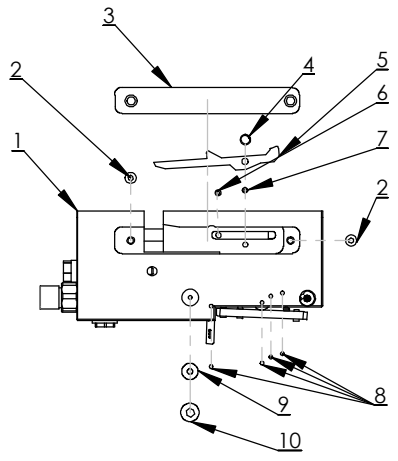

**A.****B.****C.****D.****E.**

Partslist FX Wildcat

Location	Article number	Description	Location	Article number	Description
A1	19521	Cheekrest back	B2	2504	M3x6 Countersunk screw
A2	19480	M4x10	B3	19572	Reloading plate wildcat
A3	19185	Steelball 2,38	B4	2520	Spring 0,5x4x7
A4	16100	Magnet 3x5	B5	19571	Magazine catch wildcat
A5	19522	Cheekrest front	B6	19549	M3 indexing screw
A6	19086	Grub Screw M6x8	B7	11508	Grubscrew m3x8
A7-HP	19508	Valve house Hp	B8	11502	CPK 2h6x20
A7-10j/12ft/p	19508-1	Valve house 10j/12Ft/p	B9	5005	Plastic washer 2mm
A8	4528	O-ring 7,66x1,78 NBR70	B10	19548	Brass plug g1/8"
A9-HP	5111	O-ring 2,5x1,5 NBR90	C1	19523	Barrelsupport back
A10-HP	19550	Delring Washer Valvepin	C2	19525	Rail wildcat
A11	2525	Spring 0,6x4x15	C3	4509	M5x20mm
A11-10j/12Ft	19580	0,75x4x20	C4	19021	Linkage v7
A12	7052	Complete Wildcat Valvepin	C5	19026	CPK 2,5m6x6
A13	19060	Complete Valveseat Shp	C6	19042	CPK 2m6x8
A14	11507	Rubbersteelwasher	C7	19529	Cocking lever v7 wildcat
A15	19505	Tubeconnector	C8	19034	M3 Special v7
A16	19486	O-ring 8,3x2,4 NBR 70	C9	19507	Reload Sliding bracket
A17	19499	Rubbersteel washer m7	C10	2637	Grubscrew m4x6mm
A18	19510	Plug m7	C11	11060	Mc6s M3x18
A19	11060	Mc6s m3x18	C12	19611	Lever handle Wildcat
A20	19483	Mc6s m5x16	C13	19540	Bushing wildcat 25mm
A21	19498	Spring 0,2x2,5x13,1	C14	19511	Reloadingbar guide
A22	19515	Stock Adapter	C15	19524	Barrelsupport front
A23	19527	L Trigger Wildcat	C16	12045	O-ring 13,95x2,62
A24	2500	Grub screw m3x6	C17	19526	Triggerplate Wildcat
A25	19528	Triggerbase wildcat	C18	5201	Mc6s4x16
A26	2504	Countersunkscrew m3x6	C19	19574	M3 metalclevis
A27	11525	Triggerwheel	C20	19482	M3 Nut
A28	5204	spring 0,5x3x15	C21	19518	Triggerrod
A29	11031	Trigger Sear v7, v8	C22	19547	Kuts m5-m4
A30	11503	Spring 0,5x2,5x4,4	C23	19483	Countersunk screw m5x16
A31	4066	3mm Steelball	C24	15008	Triggerguard straight
A32	11508	Grubscrew M3x8	C25	2505	Countersunk screw M4x10
A33	9200	Safety complete	C26	12035	Grubscrew m2,5x2,5
A34-HP 6,35	19039	Hammer v7	C27	19136	Adjustable Triggerblade
A35-HP	19215	Hammerweight 4mm	C28	19506	Trigger bracket wildcat
A36-12ft/p	11500	Hammerspring v3,v4	C29	19213	Cpk 2h6x10
A36-10J	16024	Spring 1x7x65	C30	19541	Delrin bushing wildcat
A36-HP	19581	Hammerspring v2	D1-4,5	2529	O-ring 4,3x1,5 NBR 70
A37-6,35	11541	Hammerspring adjuster HP	D1-5,5	5108	O-ring 5,28x1,78 Pur 70
A37	11030	Hammerspring guide/adjuster	D1-6,35	4526	O-ring 6,35x1,27 NBR70
A38	19491	Cpk 3m6x6	D2	5112	O-ring 5,28x1,78 NBR70
A39	19501	Guide connector	D3	5112	O-ring 5,28x1,78 NBR70
A40	19490	Cpk 3h6x14	D4-4,5	2057	Barrel inlet 4,5
A41	19516	Reloading Rod	D4-5,5	2056	Barrel inlet 5,5 SHP
A42-4,5	19520	Feedingpin 4,5	D4-6,35	19104	Barrel inlet 6,35 SHP
A42-5,5	19517	Feedingpin 5,5	D5	19226	O-ring 12x2 NBR 90
A42-6,35	19502	Feedingpin 6,35	D6	19509	Barrelsupport Wildcat
B2	19599	Breech block wildcat	D7-4,5	12030	Barrel 485mm 4,5